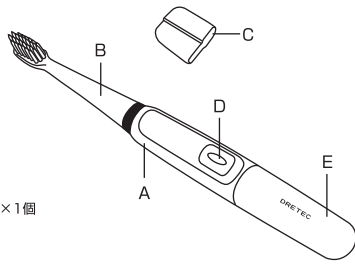

### 各部の名称

- A：本体
- B：ブラシ
- C：ブラシキャップ
- D：電源スイッチ
- E：電池カバー

付属品  
・取扱説明書(保証書付)  
・交換用歯ブラシ ×1個  
・ブラシキャップ ×1個  
・単3形アルカリ乾電池 ×1個